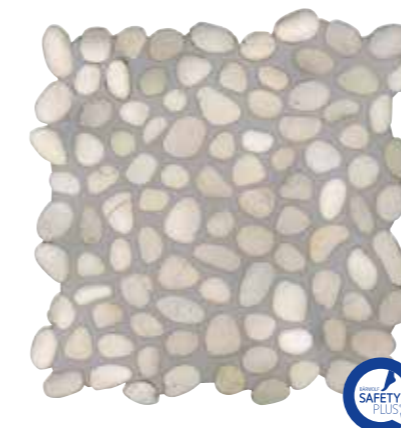

NATURSTEIN PIERRE NATURELLE | NATURAL STONE

MOSAIC

PM-0003 | Pebble
30,0 x 30,0 x 1,4 cm | Variiert
Kiesel | Galet | Pebble
black
R10/C | PG 59

PM-0004 | Pebble
30,0 x 30,0 x 1,4 cm | Variiert
Kiesel | Galet | Pebble
middle grey
R10/C | PG 59

PM-0005 | Pebble
30,0 x 30,0 x 1,4 cm | Variiert
Kiesel | Galet | Pebble
grey white
R10/C | PG 59

PM-0006 | Pebble
30,0 x 30,0 x 1,4 cm | Variiert
Kiesel | Galet | Pebble
black spotted mix
R10/C | PG 59

PM-0001 | Pebble
30,0 x 30,0 x 1,4 cm | Variiert
Kiesel | Galet | Pebble
white
R10/C | PG 59

PM-0001

FUSS-SCHMEICHLER
Barfußlaufen wird zum sinnlichen Erlebnis. Flusskiesel schmeicheln mit ihrer weichen natürlichen Haptik jedem Schritt.